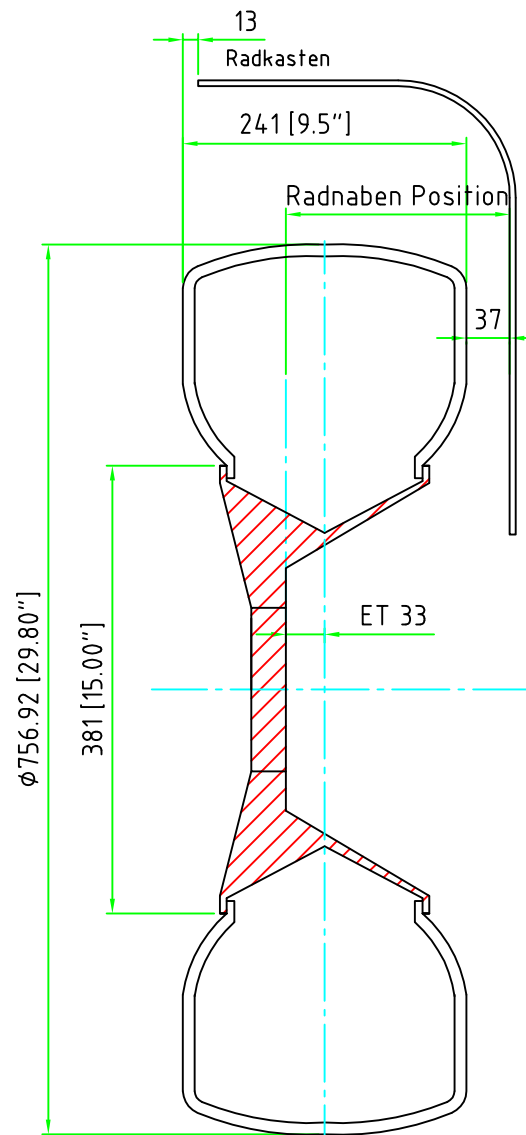

Betrachtungen zur Einpresstiefe !

Originalreifen 215/80-R15
Originalfelge 7-15

General Grabber AT2, 30x9,5 R15
Originalfelge 7-15

General Grabber AT2, 30x9,5 R15
Felge mit Einpresstiefe 15mm

Der Abstand zum Radkasten ist nur eine Annahme und soll nur einen Vergleich ermöglichen !