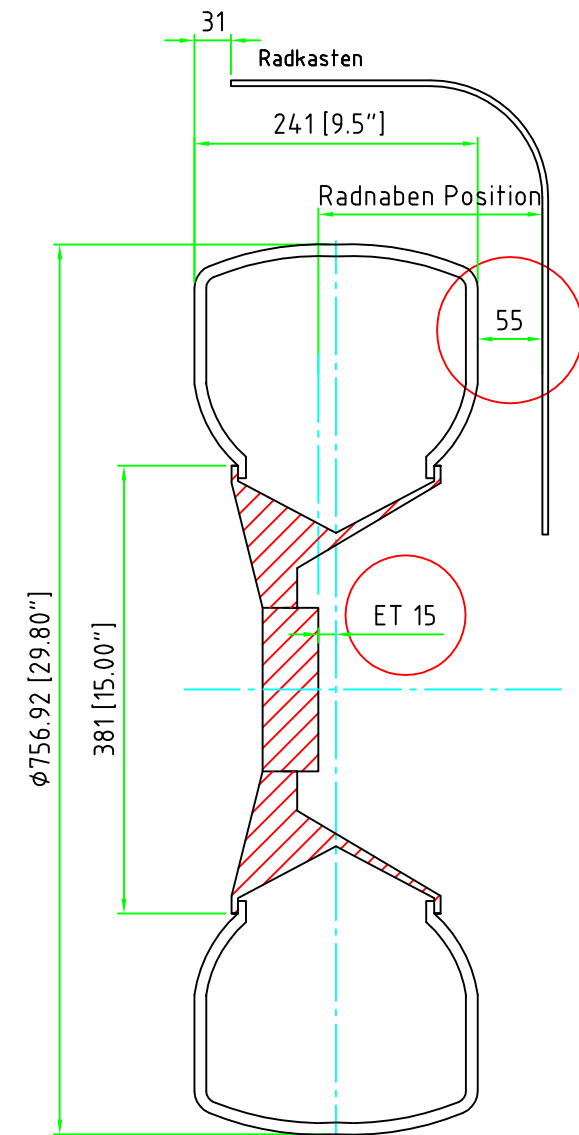

Betrachtungen zur Einpresstiefe !

Originalreifen 215/80-R15
Originalfelge 7-15

General Grabber AT2, 30x9,5 R15
Originalfelge 7-15

General Grabber AT2, 30x9,5 R15
Felge mit Einpresstiefe 15mm

Der Abstand zum Radkasten ist nur eine Annahme und soll nur einen Vergleich ermöglichen !