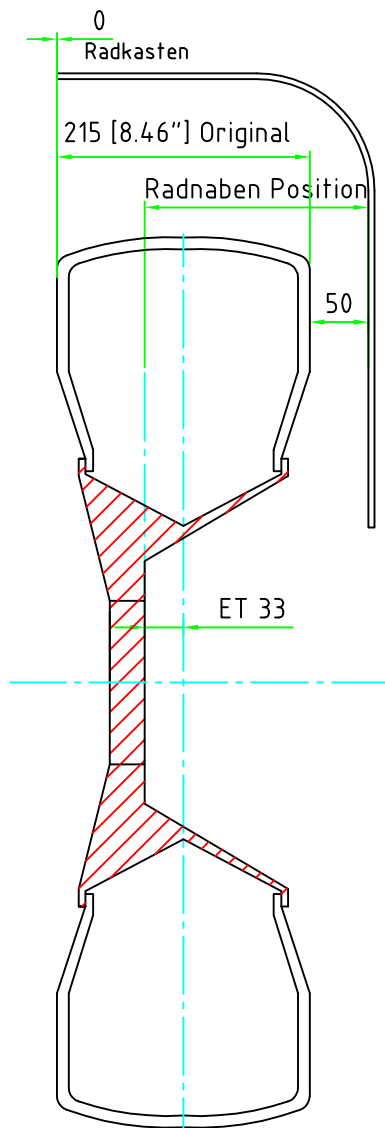

Betrachtungen zur Einpresstiefe !

Originalreifen 215/80-R15
Originalfelge 7-15

General Grabber AT2, 30x9,5 R15
Originalfelge 7-15

General Grabber AT2, 30x9,5 R15
Felge mit Einpresstiefe 15mm

Der Abstand zum Radkasten ist nur eine Annahme und soll nur einen Vergleich ermöglichen !